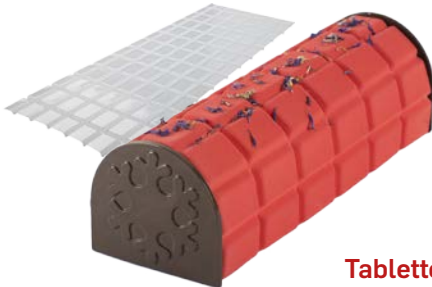

Tablette
Réf. : FS-B 04 / 49 x 17 cm