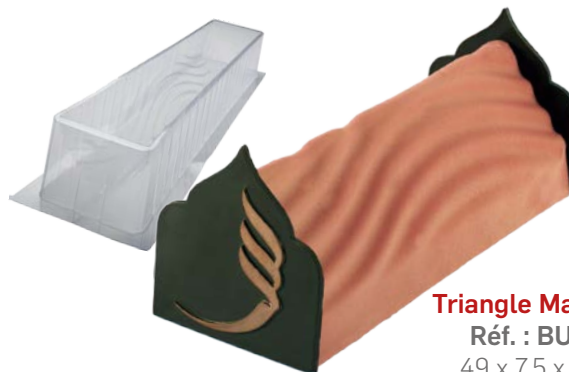

Triangle Marbré
Réf. : BU 006
49 x 7,5 x 7 cm

Pack 10 moules sauf indication