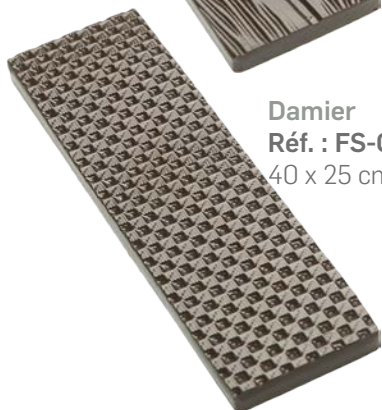

Feuilles Structures pour Chocolat

Pack 6 feuilles