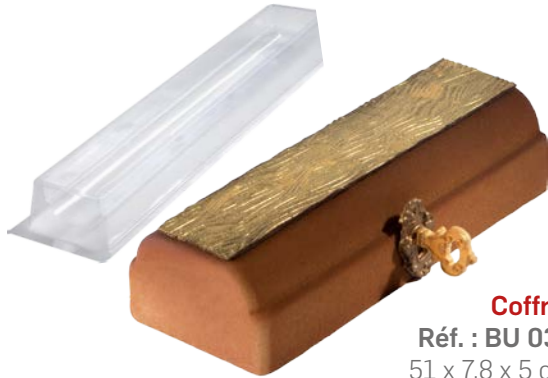

**Grand Capiton**  
Réf. : BU 033  
52.5 x 8.5 x 6.5 cm

**Claire**  
Réf. : BU 034  
51 x 8 x 6.5 cm

**Distinction**  
Réf. : BU 035  
51 x 7.5 x 7.5 cm

**Carré Strié**  
Réf. : BU 036  
18 x 8 x 7 cm

**Rond Fond Plat**  
Réf. : BU 037  
50 x 8 x 6 cm

**Grande Pomme**  
Réf. : BU 038  
51 x 8 x 5.5 cm

Pack 10 moules sauf indication

La tour Hassan est une tour emblématique de **RABAT**, capitale du Maroc, constituant le minaret d'une mosquée du xii<sup>e</sup> siècle inachevée.