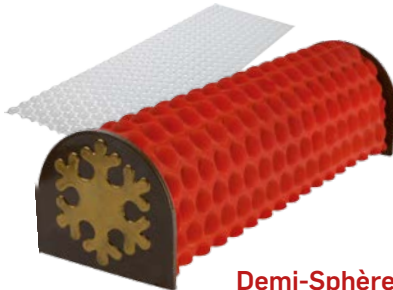

# Feuilles Structures

Feuilles Structures en Plastique souple. Réutilisables plusieurs fois.  
résistent au froid jusqu'à  $-40^{\circ}\text{C}$ , Démoulage facile.  
« Peuvent être utilisées pour les moules en Inox ou pour nos moules à bûches BU-005 et BU-011 ».

**Capiton**  
Réf. : FS-B 01 / 49 x 17 cm

**Structurée**  
Réf. : FS-B 02 / 49 x 17 cm

**Cannes**  
Réf. : FS-B 03 / 49 x 17 cm

**Tablette**  
Réf. : FS-B 04 / 49 x 17 cm

**Demi-Sphère**  
Réf. : FS-B 05 / 49 x 17 cm