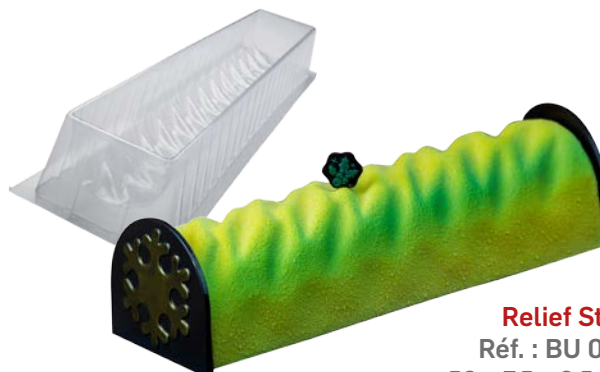

# Bûches

Moules à Bûches en Plastique Cristal rigide, Réutilisables plusieurs fois, résistent au froid jusqu'à -40°C, Démoulage facile.

**Fond Plat**  
Réf. : BU 001  
50 x 7,5 x 6,5 cm

**Plat Strié**  
Réf. : BU 002  
50 x 7,5 x 4,5 cm

**Annelé**  
Réf. : BU 003  
50 x 7,5 x 5 cm

**Relief Strié**  
Réf. : BU 004  
50 x 7,5 x 6,5 cm

**Standard**  
Réf. : BU 005  
50 x 8 x 7 cm

**Triangle Marbré**  
Réf. : BU 006  
49 x 7,5 x 7 cm

Pack 10 moules sauf indication