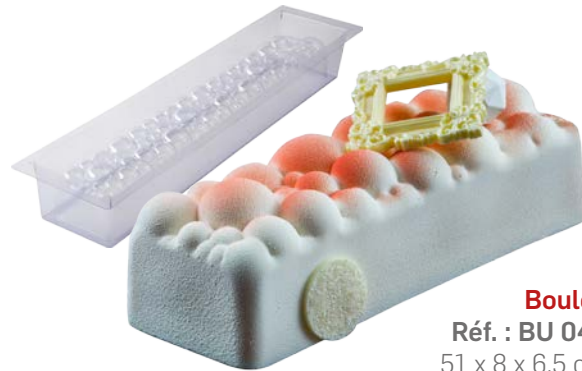

**Grande Pomme**  
Réf. : BU 038  
51 x 8 x 5.5 cm

Pack 10 moules sauf indication

La tour Hassan est une tour emblématique de **RABAT**, capitale du Maroc, constituant le minaret d'une mosquée du xii<sup>e</sup> siècle inachevée.

**Coffret**  
Réf. : BU 039  
51 x 7,8 x 5 cm

**Trompe**  
Réf. : BU 040  
18 x 9,5 x 5 cm

**La Casa**  
Réf. : BU 041  
51 x 8 x 7 cm

**Picasso**  
Réf. : BU 042  
19 x 8 x 7 cm

**Tressé**  
Réf. : BU 043  
51 x 8 x 6,5 cm