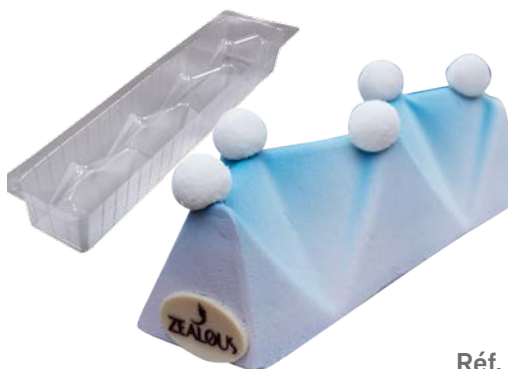

Atlas

Réf. : BU 063

50 x 7.5 x 6,5 cm