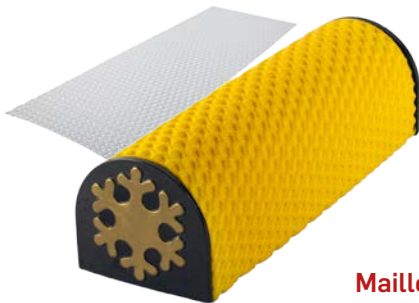

Maille
Réf. : FS-B 07 / 49 x 17 cm