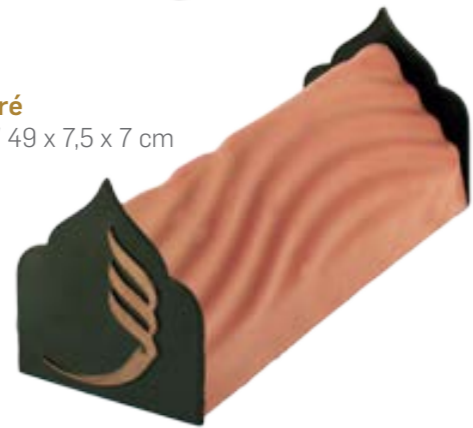

Relief Strié
Réf. : BU 004 / 50 x 7,5 x 6,5 cm

Réf. : CH-N 037

Standard
Réf. : BU 005 / 50 x 8 x 7 cm

Réf. : S-DV 103

Triangle Marbré
Réf. : BU 006 / 49 x 7,5 x 7 cm

Réf. : FS-C 08

Réf. : CH-N 029

Bûche Standard
Réf. : BU 005