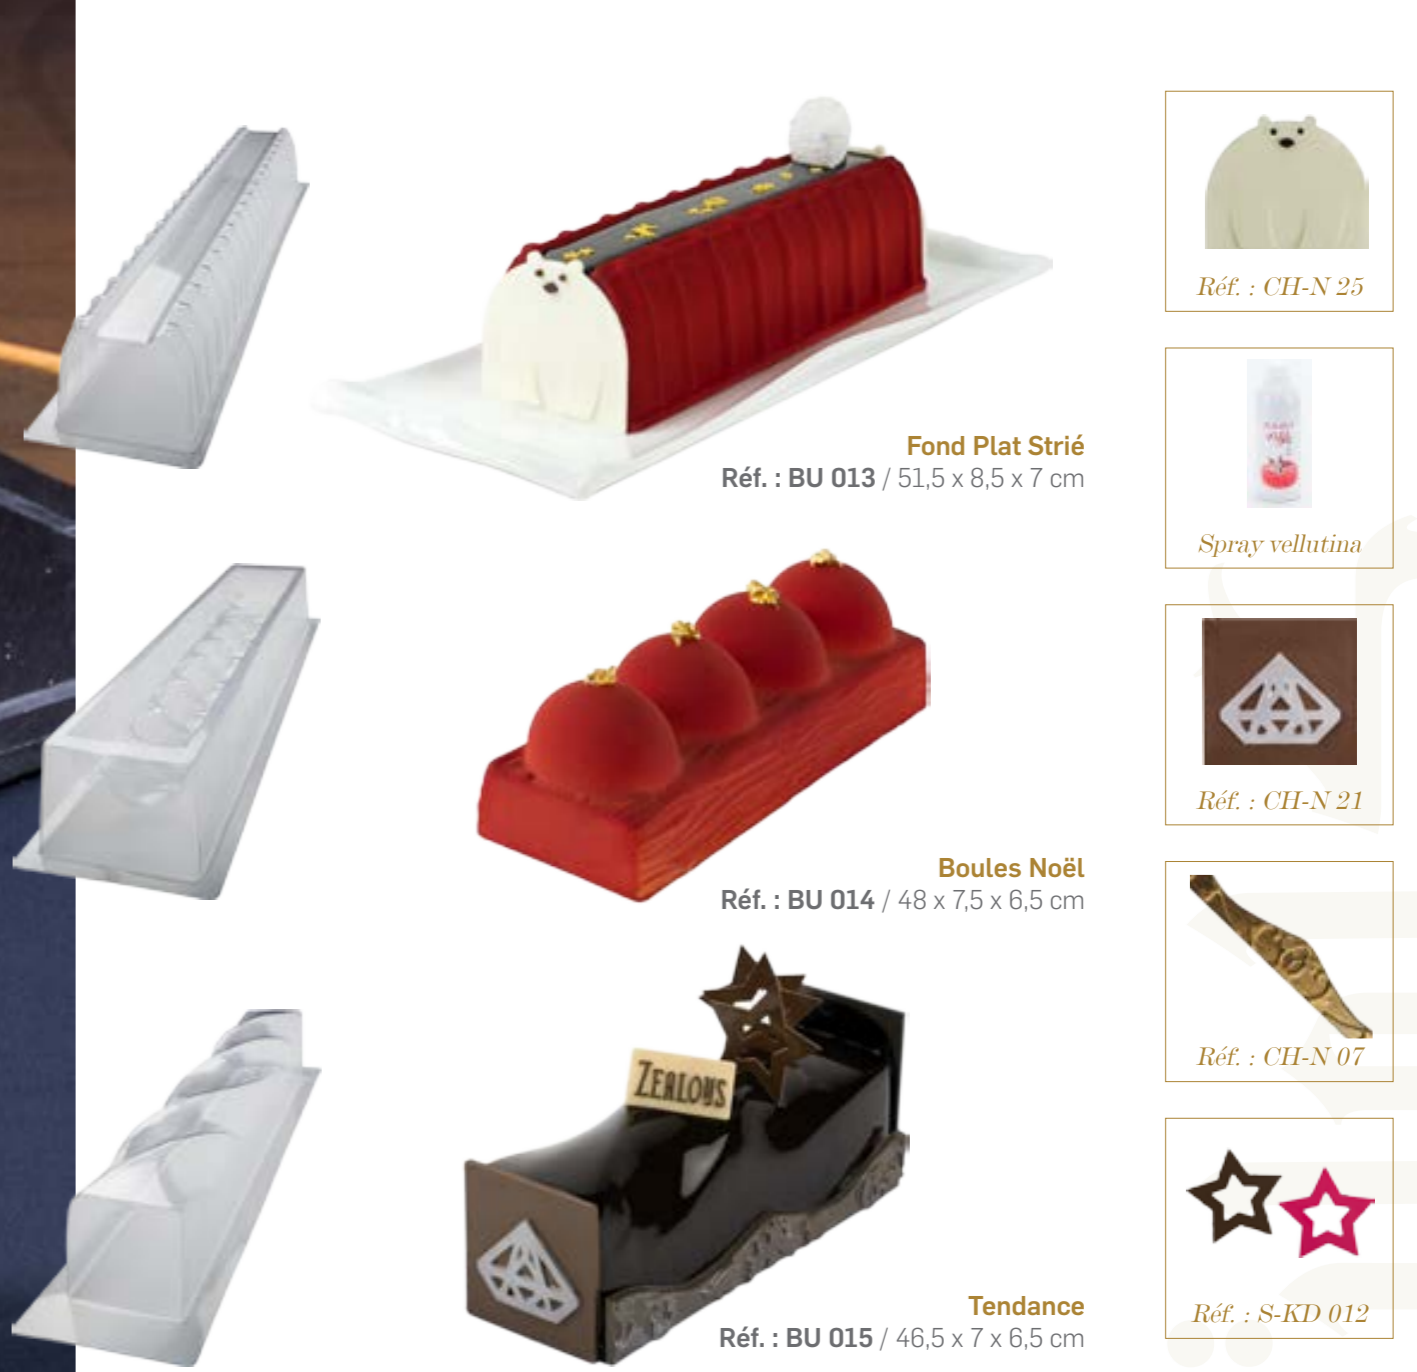

Réf. : CH-N 05

Sahara
Réf. : BU 010 / 49 x 7,5 x 6,5 cm

Carré
Réf. : BU 011 / 50 x 8 x 6,5 cm

Pin
Réf. : BU 012 / 53,5 x 8 x 6,5 cm

Bûche PIN
Réf. : BU 012

Bûche Boules Noël
Réf. : BU 014

Fond Plat Strié
Réf. : BU 013 / 51,5 x 8,5 x 7 cm