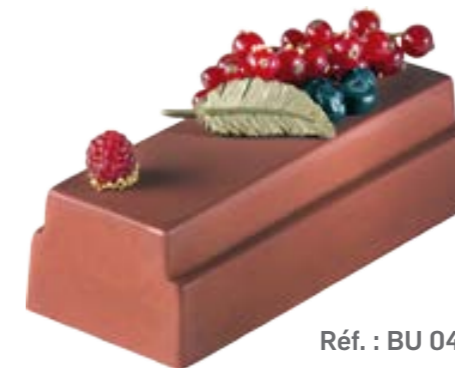

Trompe
Réf. : BU 040 / 18 x 9,5 x 5 cm

La Casa
Réf. : BU 041 / 51 x 8 x 7 cm