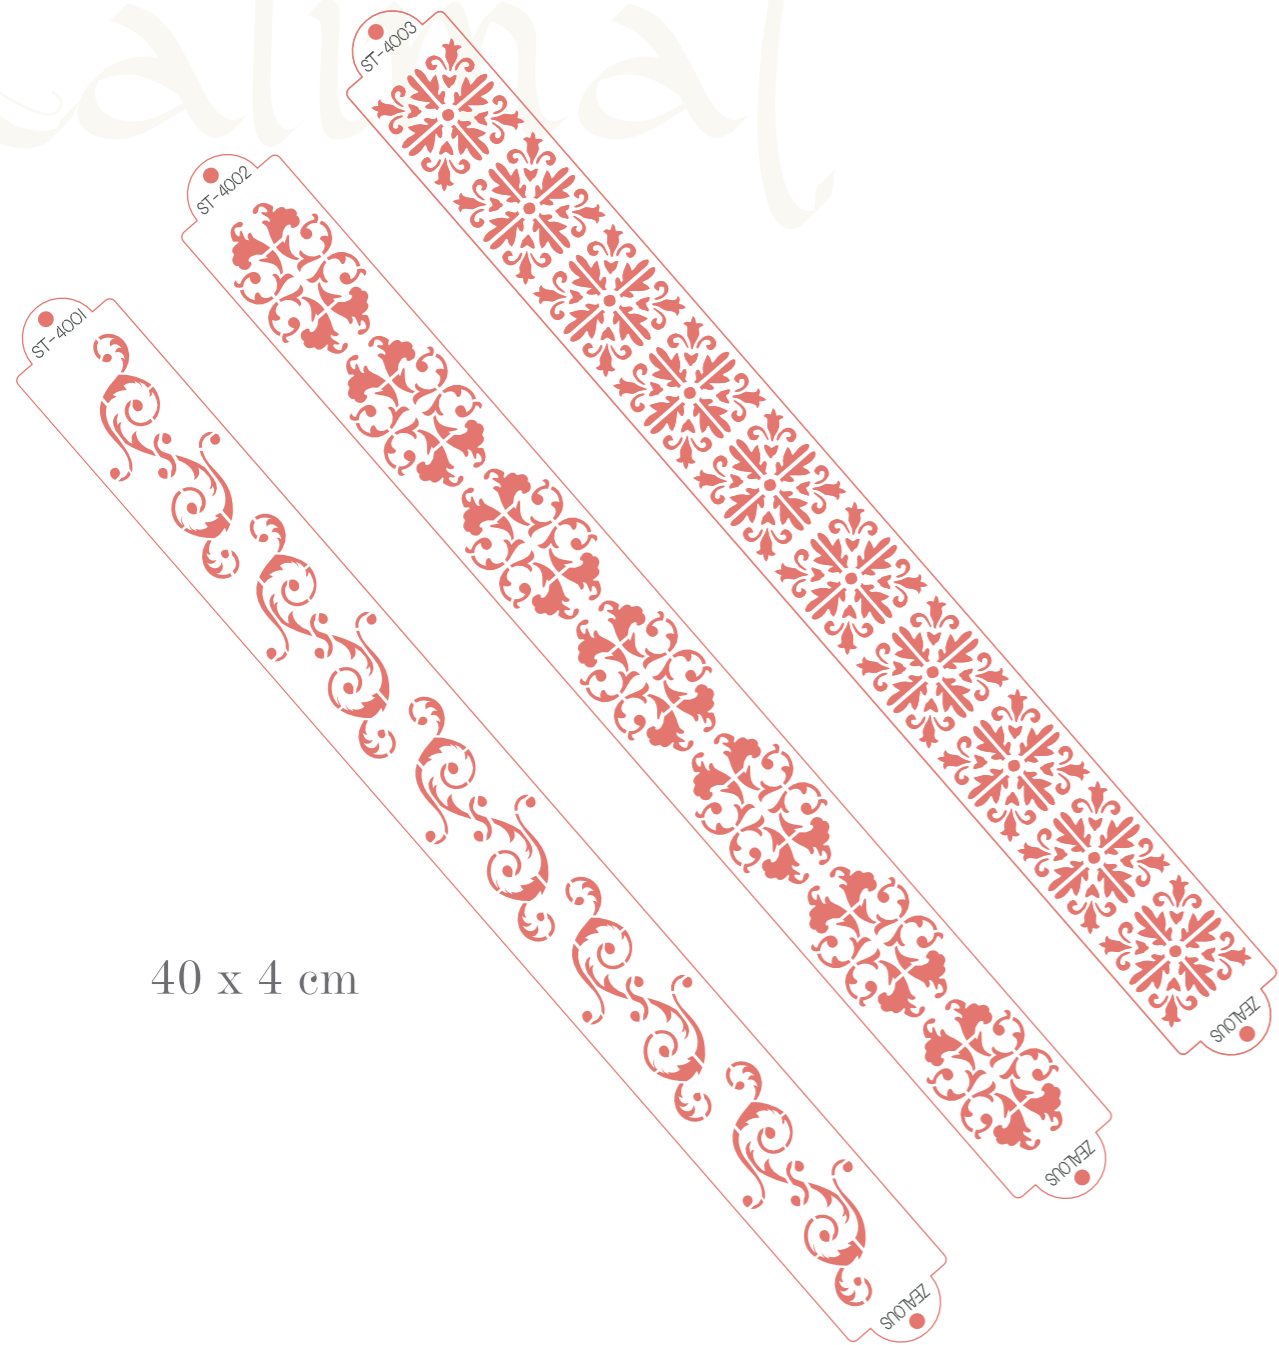

Gâteaux réalisés par “Chez Habiba”

Ø 8.5 cm

By ZEALOUS

Ø 8.5 cm

Ø 8.5 cm

Ø 20 cm

40 x 4 cm

25 x 12.5 cm

Kalimat

Gâteaux réalisés par "Chez Habiba"

Artiflex

By ZEALOUS

ART-001
7,8X3cm

ART-002
5X4,8cm

ART-009
3,7X3cm

ART-010
7,5X4,5cm