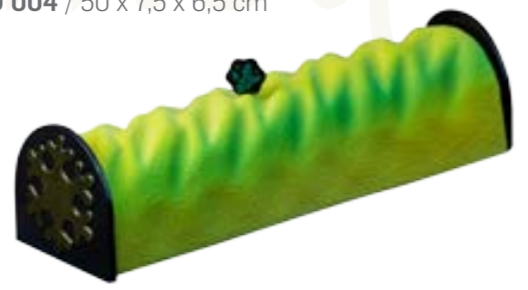

Relief Strié
Réf. : BU 004 / 50 x 7,5 x 6,5 cm