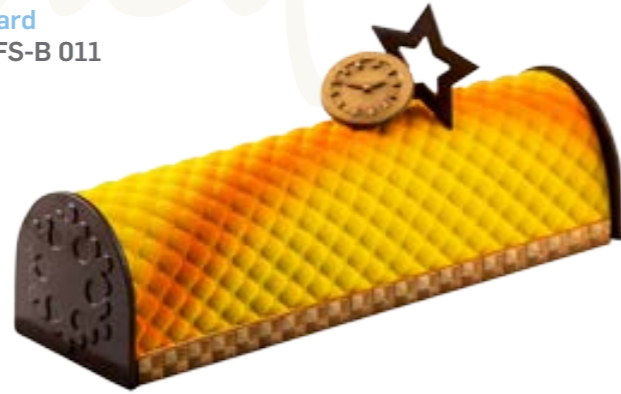

vRéf. : FS-B 012

Standard
Réf. : FS-B 011

Kalimat

Mini Bûches

Moules pour Mini-Bûches en Plastique Cristal rigide.

Réutilisables plusieurs fois, résistent au froid jusqu'à -40°C.

Démoulage facile.

« Peuvent être utilisés pour les intérieurs des bûches, des individuelles, ou des soirées ».